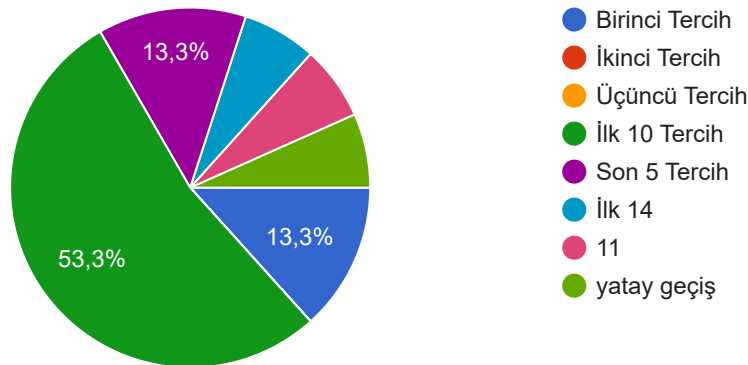

2023-2024 YONETİM BİLİŞİM SİSTEMLERİ TERCİH EĞİLİMLERİ

15 yanıt

[Analiz bilgilerini yayınla](#)

Cinsiyet

[Kopyala](#)

15 yanıt

Bölümümüze yerleşen öğrencilerimizin geldikleri coğrafi bölgeyi öğrenmek istiyoruz.

[Kopyala](#)

Sizin için uygun olan seçeneği işaretleyiniz.

15 yanıt

Bölümümüze yerleşenlerin lise mezuniyet yılları

Kopyala

15 yanıt

Bölümümüze yerleşenlerin mezun oldukları lise grupları

Kopyala

15 yanıt

Tarsus Üniversitesi Yönetim Bilişim Sistemleri bölümü tercih listenizde kaçınıcı sırada yer alıyordu?

Kopyala

15 yanıt

Tercih listenizde yalnızca Yönetim Bilişim Sistemleri bölümü mü yer alıyordu?