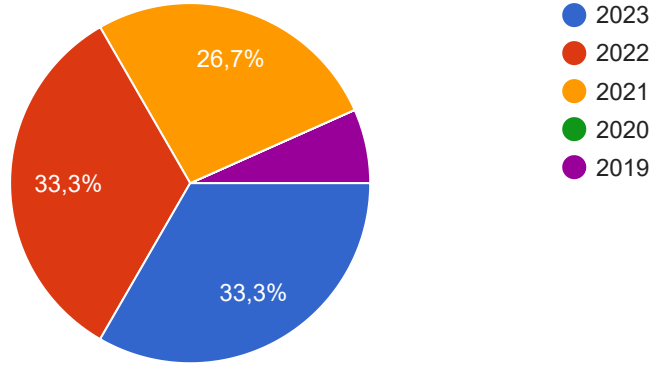

2023-2024 YONETİM BİLİŞİM SİSTEMLERİ TERCİH EĞİLİMLERİ

15 yanıt

[Analiz bilgilerini yayınla](#)

Cinsiyet

[Kopyala](#)

15 yanıt

Bölümümüze yerleşen öğrencilerimizin geldikleri coğrafi bölgeyi öğrenmek istiyoruz.

[Kopyala](#)

Sizin için uygun olan seçeneği işaretleyiniz.

15 yanıt

Bölümümüze yerleşenlerin lise mezuniyet yılları

Kopyala

15 yanıt

Bölümümüze yerleşenlerin mezun oldukları lise grupları

Kopyala

15 yanıt

Tarsus Üniversitesi Yönetim Bilişim Sistemleri bölümü tercih listenizde kaçınıcı sırada yer alıyordu?

Kopyala

15 yanıt

Tercih listenizde yalnızca Yönetim Bilişim Sistemleri bölümü mü yer alıyordu?