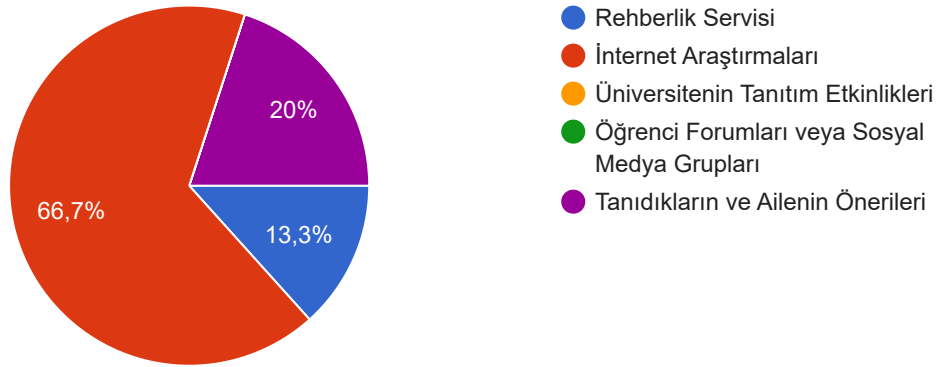

Kopyala

15 yanıt

Bu bölümü tercih etme sürecinizde hangi kaynakları kullandınız?

Kopyala

15 yanıt

Tercih sürecinde Tarsus Üniversitesi Yönetim Bilişim Sistemleri bölüm web sitemizi ziyaret ettiniz mi?

 Kopyala